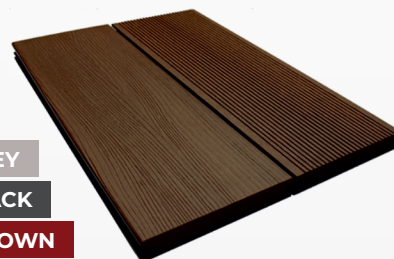

## PROFI

od **1 450 Kč/m<sup>2</sup>**

TEAK

BROWN

STONE GREY

MIXED BLACK

EXOTIC BROWN

COLORADO BROWN