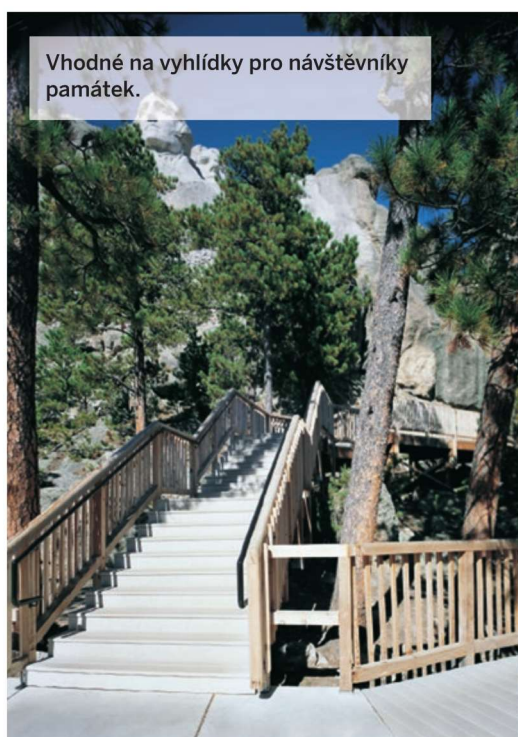

Žádné vyblednutí a poškrábání. Skvělé využití v náročných podmínkách.

Vhodné na vyhlídky pro návštěvníky památek.

Ideální k bazénům nebo do přístavů.

Elegantní přírodní vzhled dřeva.

Na objednávku terasová prkna
v délce 6,09 m na větší
projekty.