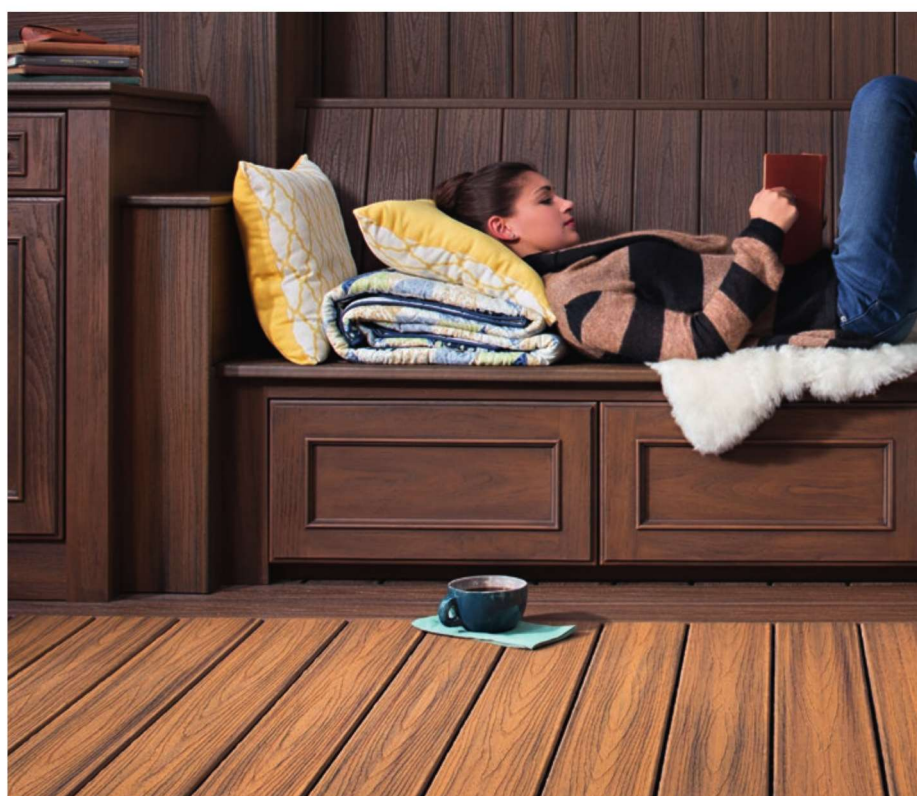

ELEGANTNÍ DŘEVĚNÁ TEXTURA -

čistý vzhled bez vrutů a otvorů díky
skrytému upevňovacímu systému

ŠETRNÝ K ŽIVOTNÍMU PROSTŘEDÍ -

z 95 % vyrobeno z recyklovaných
materiálů

JEDNODUŠE KVALITNÍ -

ať ve stínu nebo na slunci,
TREX vypadá úžasně