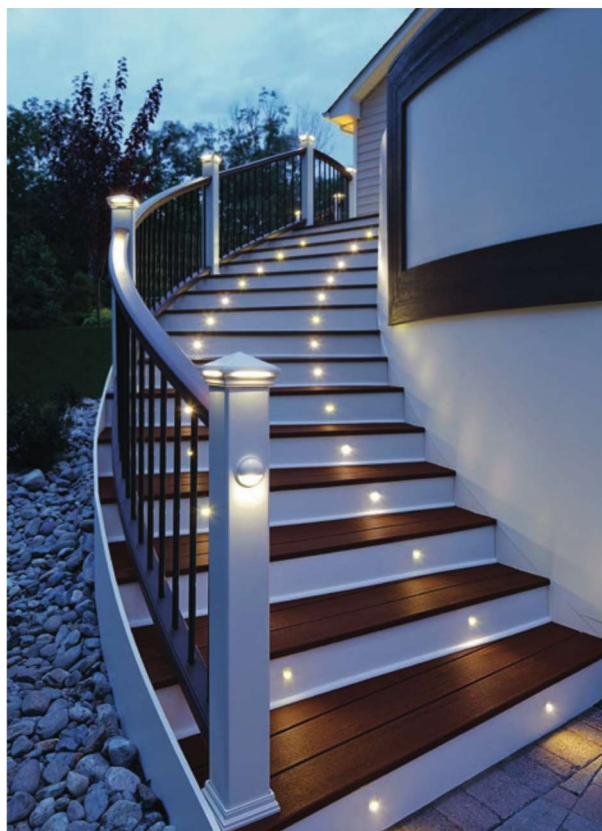

TERASOVÉ OSVĚTLENÍ – VYTVÁŘÍ NEOBYČEJNOU ATMOSFÉRU

Elegantní integrované osvětlení v terasách Trex vytváří mimořádně příjemnou atmosféru.