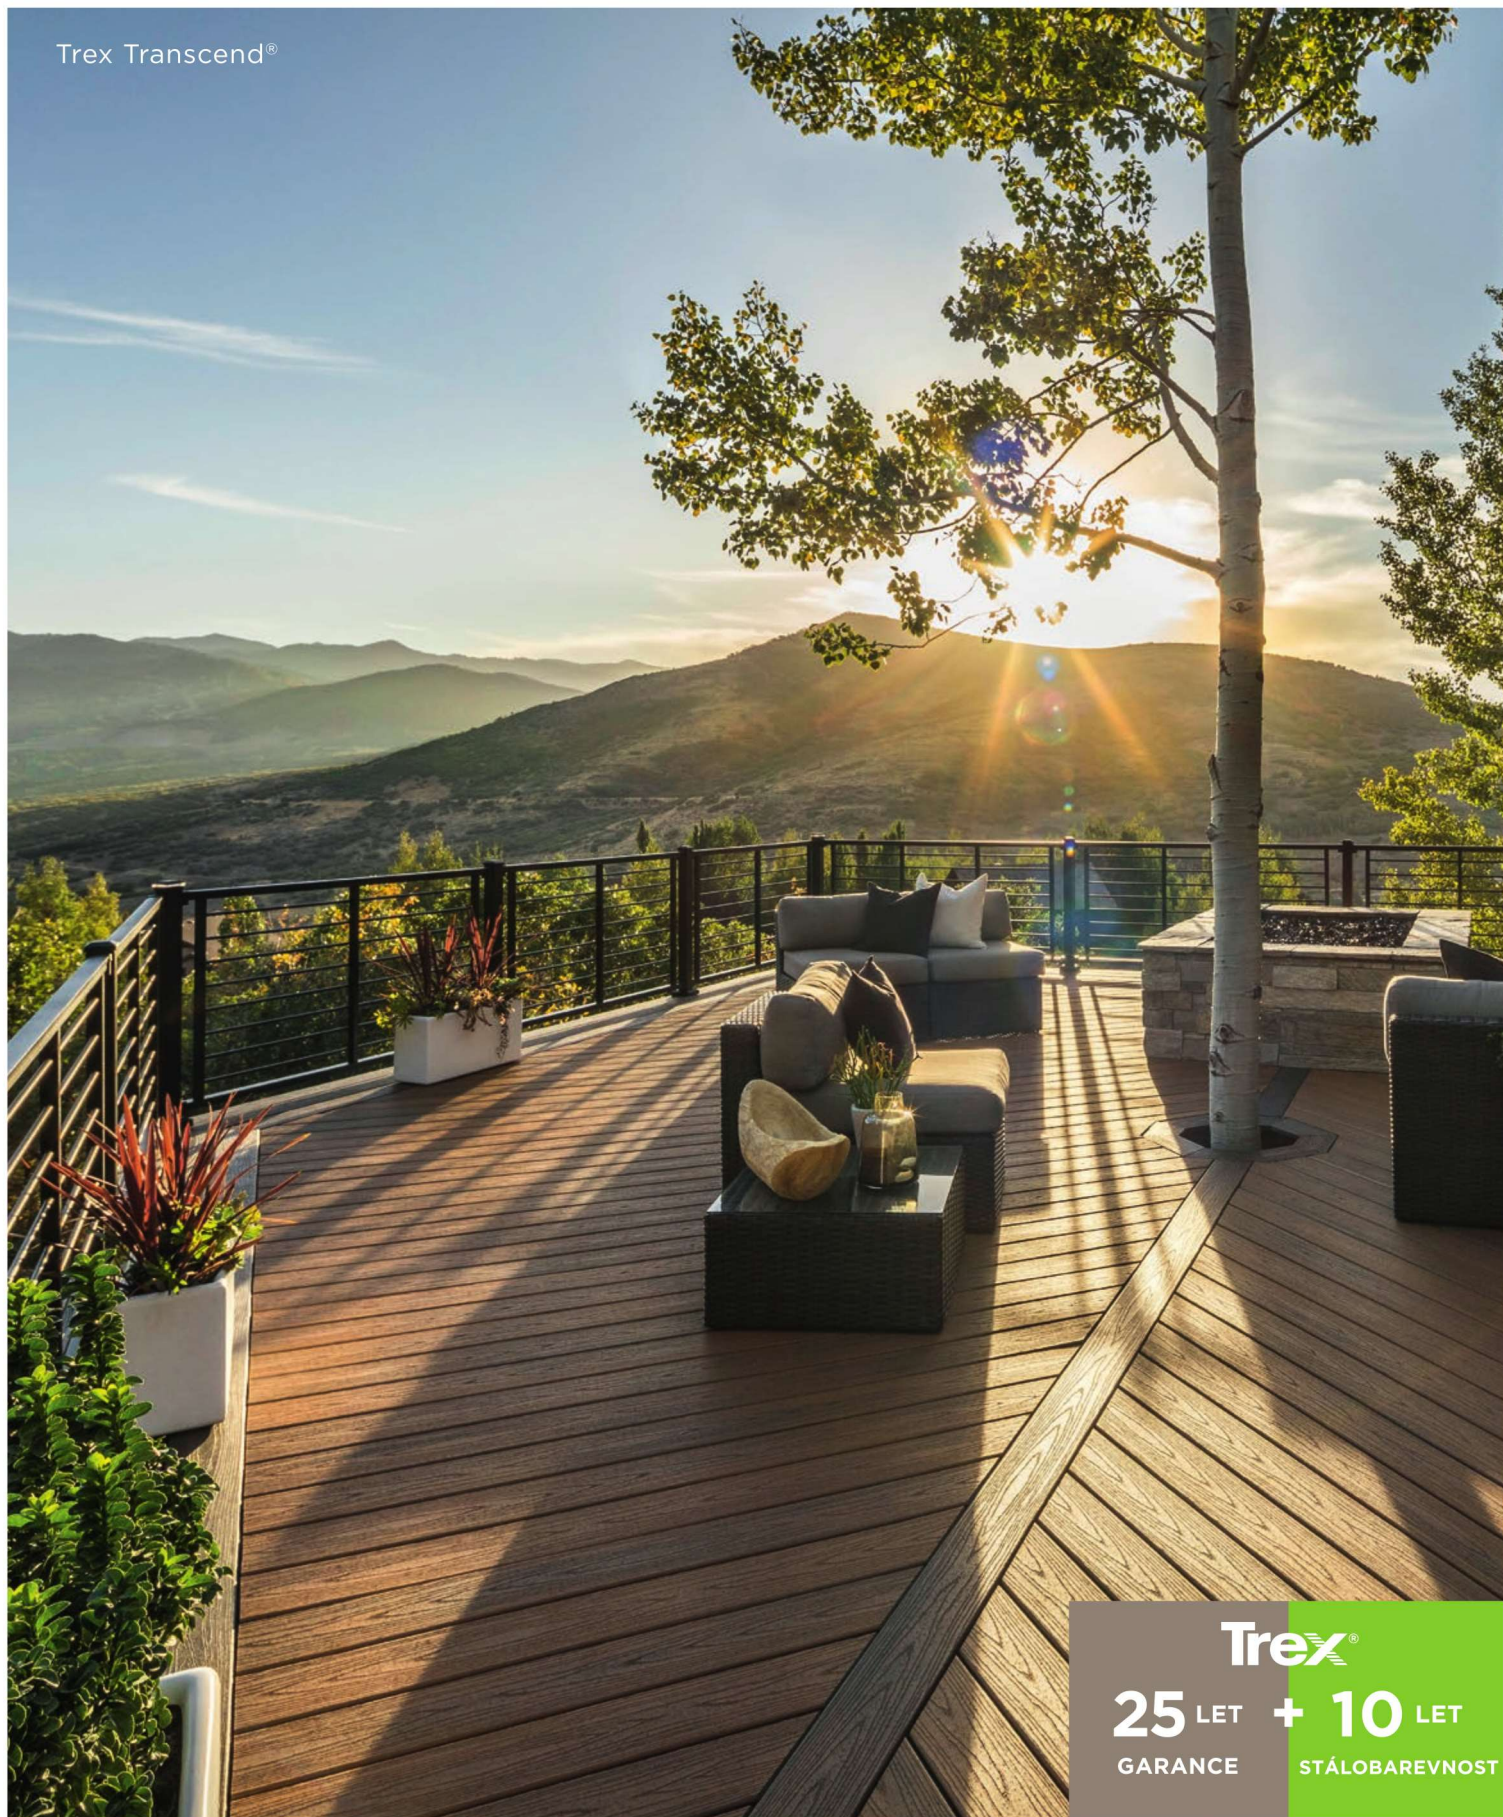

Trex Transcend®