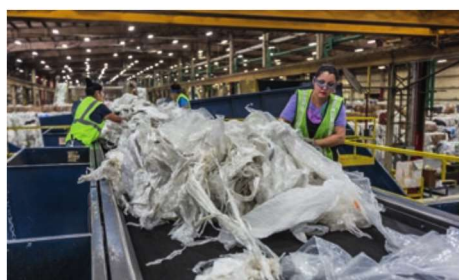

TREX PŘEDNÍ VÝROBCE WPC TERASOVÝCH PRKEN

Začátkem 90. let začal v USA TREX s produkcí dřevoplastových prken (WPC). Od té doby má podnik z Winchesteru ve Virginii nesporně přední místo ve výrobě WPC prken na trhu v USA a je největším celosvětovým producentem. Mezitím se terasová prkna TREX dlouhodobě osvědčila ve více než 40 zemích.

Základem úspěchu je spolupráce při zdokonalování na následnou nejvyšší kvalitu prken TREX. Aktuální produkty jsou vytvořeny tak, že se odlišují nejen vzhledem ale také odolností a jsou navíc bezúdržbové.

TREX není jen přední výrobce nejvyšší kvality, ale také zohledňuje šetrnost k životnímu prostředí. TREX je z 95 % vyroben z recyklovaných materiálů. Kvůli výrobě těchto prken nebyly pokáceny žádné stromy.

TREX TRANSCEND®

NESROVNATELNÝ VZHLED

» Dřevěná textura

KVALITNÍ

» Nejvyšší produktová kvalita

VARIABILNÍ

» Mnoho barevných odstínů

TRVALÝ

» Stálobarevnost bez blednutí

OSVĚDČENÝ

» Odolnost proti poškrábání

ŠETRNÝ K ŽIVOTNÍMU PŘÍSTŘEDÍ

» Vyrobeno z 95 % z recyklovaného materiálu