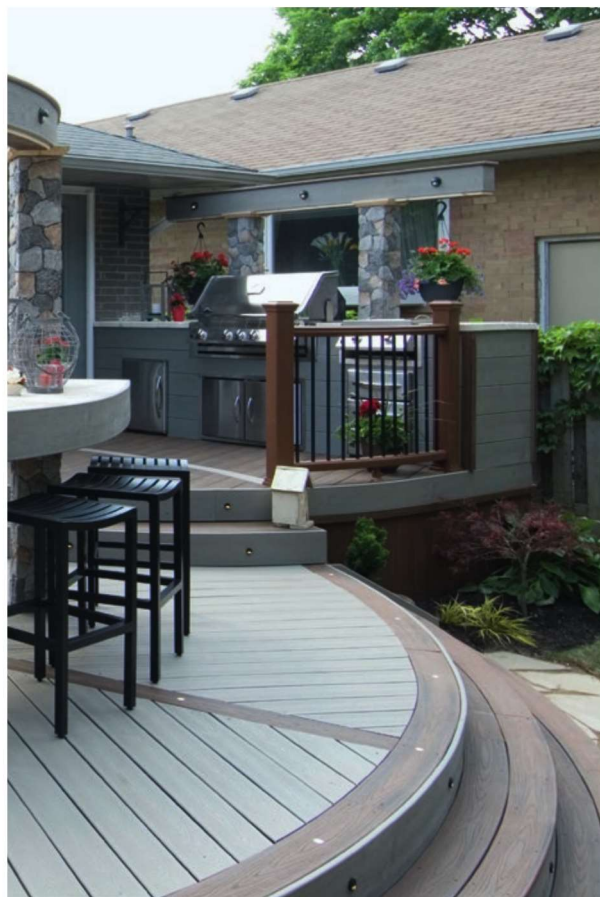

TERASOVÁ PRKNA OBLÝCH TVARŮ - VYTVOŘÍ JEDINEČNÝ VZHLED

Terasová prkna TREX s možností vytvoření osobitých tvarů nabízí zcela nové možnosti pro řešení specifických dispozic – od teras u domů po velké komerční projekty. Mimo jiné je možné využít oblá prkna u bazénů, teras u domů a zahrad. Terasová prkna oblých tvarů dodávají plochám výjimečný vzhled.