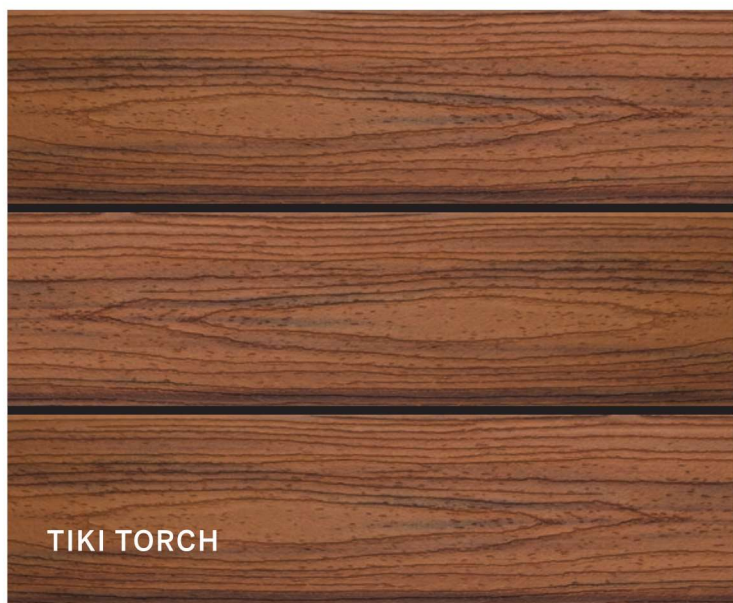

Fascia Trex prkna k zakončení vertikálních ploch jsou dostupná také v odstínu přírodní bílé „Woodgrain White“.

* pouze na objednávku

PROFIL A UPEVNĚNÍ

Terasová prkna Trex Transcend

Profil

Plný profil s drážkou