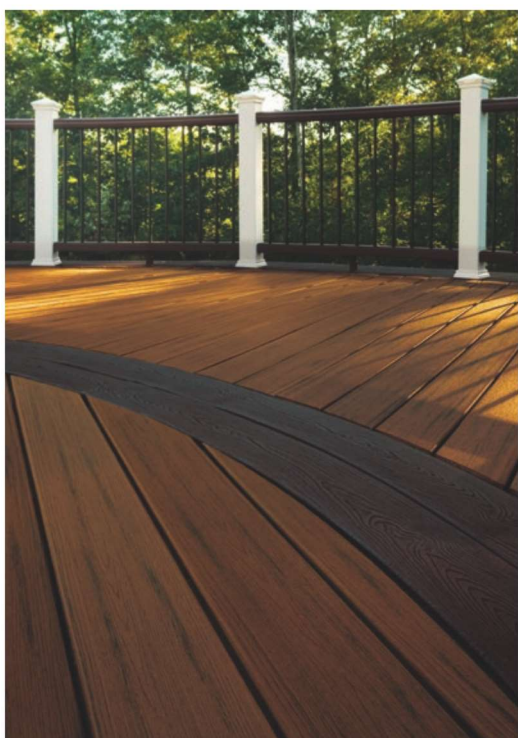

TERASOVÁ PRKNA OBLÝCH TVARŮ - VYTVOŘÍ JEDINEČNÝ VZHLED

Terasová prkna TREX s možností vytvoření osobitých tvarů nabízí zcela nové možnosti pro řešení specifických dispozic – od teras u domů po velké komerční projekty. Mimo jiné je možné využít oblá prkna u bazénů, teras u domů a zahrad. Terasová prkna oblých tvarů dodávají plochám výjimečný vzhled.