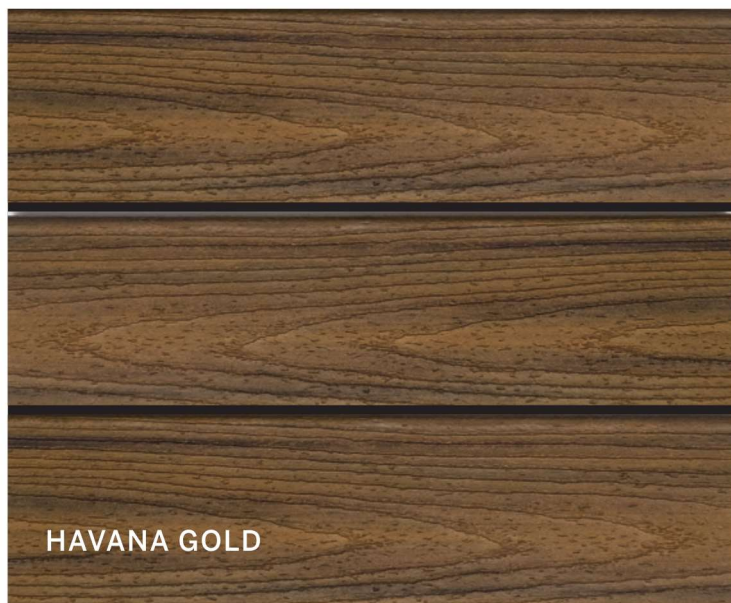

PŘÍRODNÍ VZHLED S ŽÍHÁNÍM – BEZÚDRŽBOVÝ A ODOLNÝ PROTI MECHANICKÉMU POŠKOZENÍ

Odolná terasová prkna TREX Transcend a TREX Fascia jsou od ostatních odlišná atraktivním přírodním vzhledem s 3D strukturou. Pět intenzivních barevných odstínů s žíháním patří do řady TREX Transcend Tropical a mají ušlechtilý tropický nádech. Všechny odstíny jsou vzájemně kombinovatelné k dosažení celkového elegantního a osobitého vzhledu.

Fascia Trex prkna k zakončení vertikálních ploch jsou dostupná také v odstínu přírodní bílé „Woodgrain White“.