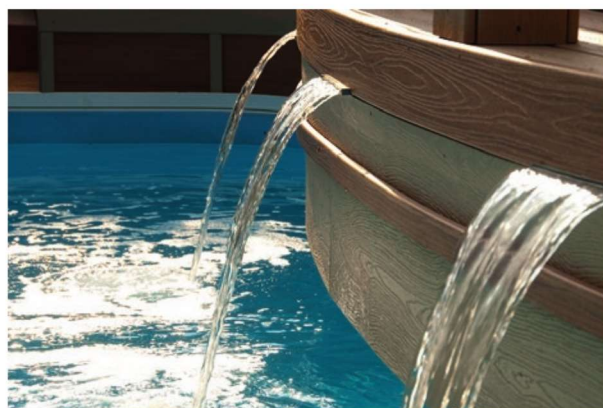

PRKNO FASCIA - OBLOŽENÍ LIŠTAMI PODTRHNE CELKOVÝ VZHLED PLOCHY

Prkna TREX Fascia jsou vysoce kvalitní speciální prkna k zalištování vertikálních ploch – terasových hran a schodů. Terasová prkna TREX jsou k dostání v přírodním čistém vzhledu s jejich 3D strukturou dotvářejí celkový vzhled teras a ostatních ploch.

Stejně jako terasová prkna, tak i prkna Fascia TREX jsou z 95 % vyrobená z recyklovaného materiálu. Fascia prkna jsou chráněna novým nezníčitelným pláštěm. Jsou prakticky bezúdržbová a odolná: žádné vyblednutí, poškrábání, plíseň, lámání nebo štěpení.