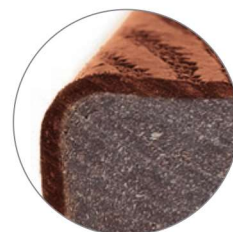

TRVALÝ

Pouze terasová prkna Trex nevyblednou a jsou odolná před plísněmi.

Terasa je více než podlaha, je rozšířením obytného prostoru pod širým nebem. Terasová prkna Trex spojují přírodní vzhled s maximální trvanlivostí a snadnou údržbou. Tímto se odlišují WPC terasová prkna nové generace od těch tradičních. Je to možné díky jedinečné vrstvě ze speciálních komponentů, která zaručuje pevnost terasové podlahy.

**Please align
horizontally**

NEODDĚLITELNÉ SPOJENÍ

Povrchová vrstva a jádro terasových prken tvoří neoddělitelný celek.

RECYKLOVANÝ

Vyrobeno z 95 % z recyklovaného plastu a dřeva.

PŘÍRODNÍ VZHLED

Povrch terasových prken s 3D strukturou v elegantních barvách a přírodním vzhledu.