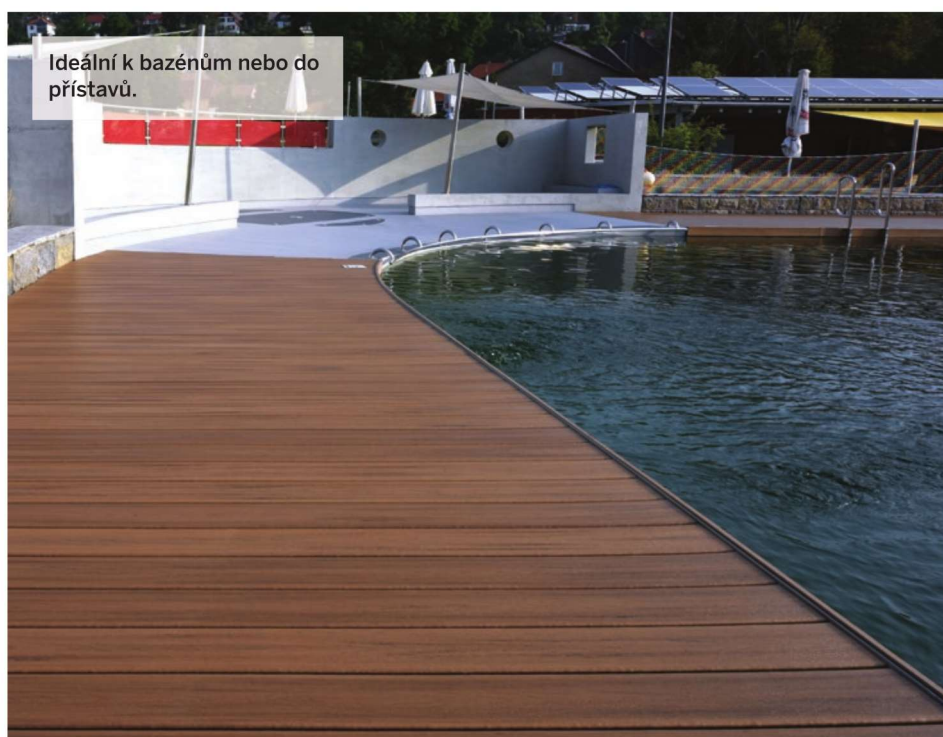

Ideální k bazénům nebo do přístavů.