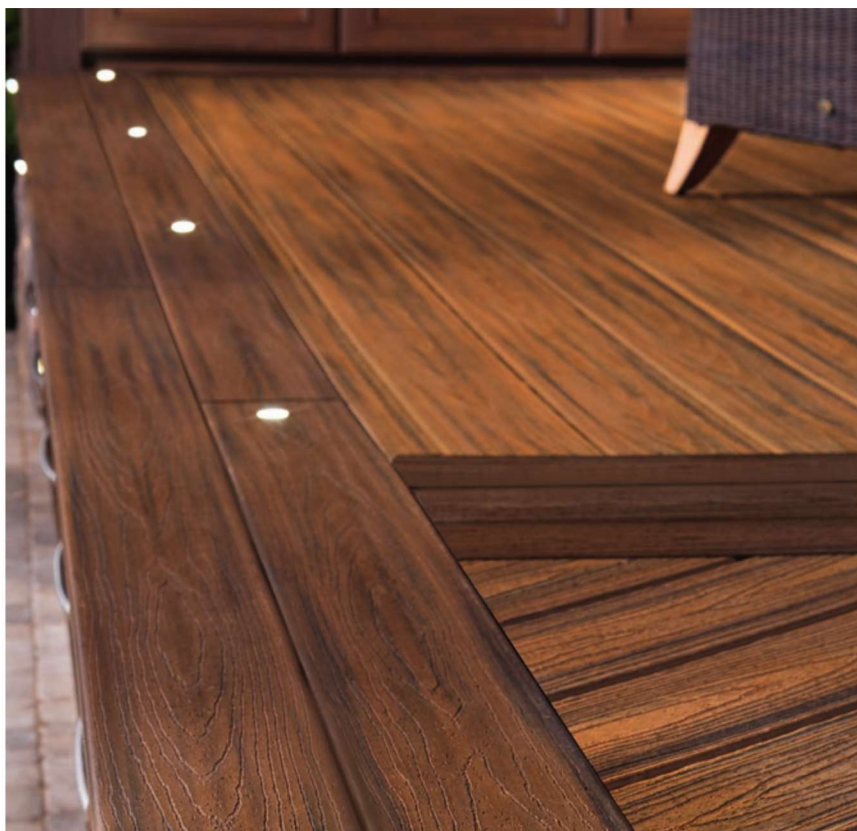

TERASOVÉ OSVĚTLENÍ – VYTVÁŘÍ NEOBYČEJNOU ATMOSFÉRU

Elegantní integrované osvětlení v terasách Trex vytváří mimořádně příjemnou atmosféru.