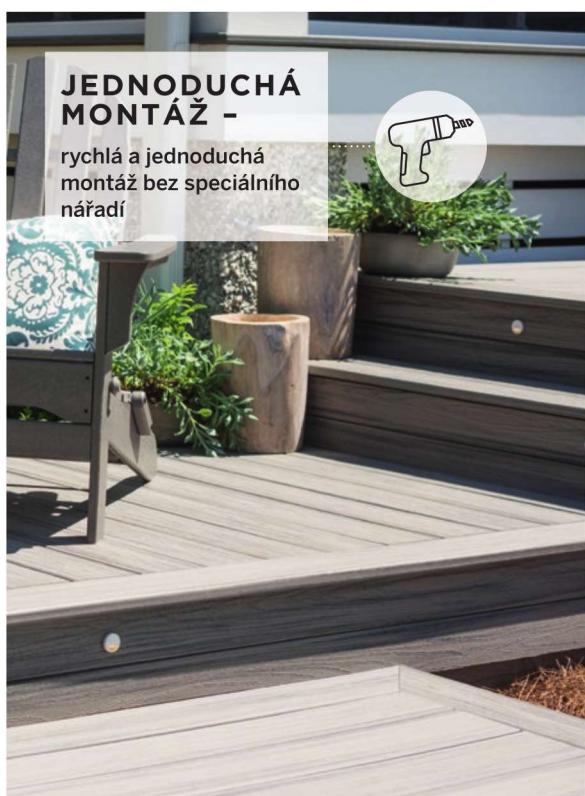

ELEGANTNÍ DŘEVĚNÁ TEXTURA -

čistý vzhled bez vrutů a otvorů díky
skrytému upevňovacímu systému

ŠETRNÝ K ŽIVOTNÍMU PROSTŘEDÍ -

z 95 % vyrobeno z recyklovaných
materiálů

JEDNODUŠE KVALITNÍ -

ať ve stínu nebo na slunci,
TREX vypadá úžasně